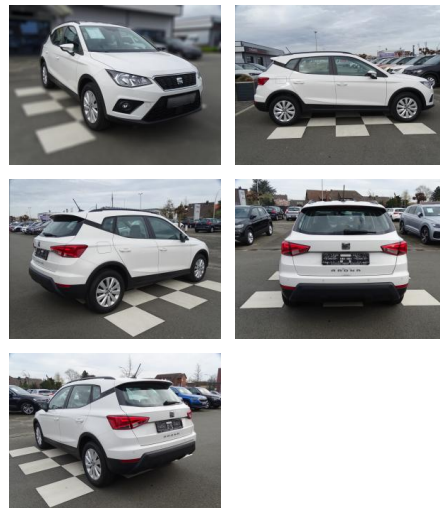

Ihr Ansprechpartner

Herr Mario Borries
E-Mail: m.borries@autohaus-prahst.de
Telefon: 03991 186790

Autohaus Prahst e.K
Teterower Str. 33 - 17192 Waren (Müritz) - Tel.: 03991 / 186790

Seat Arona 1.0 STYLE*BEATS*DAB*FULL

RA00-21005 **Angebotsnr.:**

Erstzulassung:	Kilometer:	Farbe:	Leistung:	Kraftstoffart:
01.06.2021	26.174	Weiß	81 kW / 110 PS	Benzin

PREIS
19.520 €

FINANZIERUNGSBEISPIEL

Laufzeit: 72 Monate Anzahlung: 25 %
Basis-Finanzierung:* Mtl. Rate:
Zielraten-Finanzierung:** **165 €**