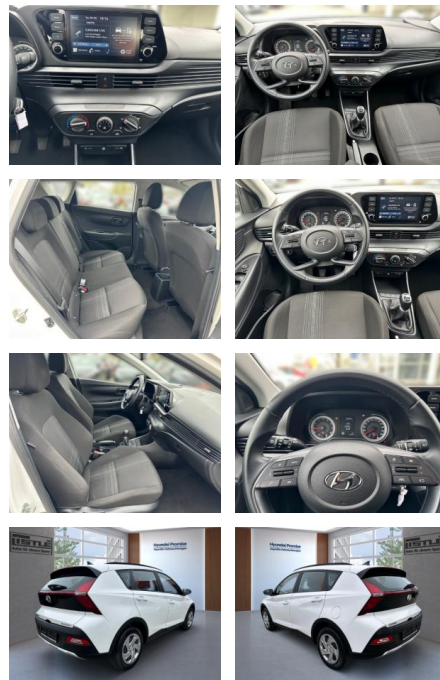

AL33-60103 **Angebotsnr.:**

Erstzulassung:	Kilometer:	Farbe:	Leistung:	Kraftstoffart:
01.03.2023	17.500		62 kW / 84 PS	Benzin

PREIS
19.000 €

FINANZIERUNGSBEISPIEL

Laufzeit: 72 Monate Anzahlung: 25 %
 Basis-Finanzierung:* Mtl. Rate:
 Zielraten-Finanzierung:** **161 €**