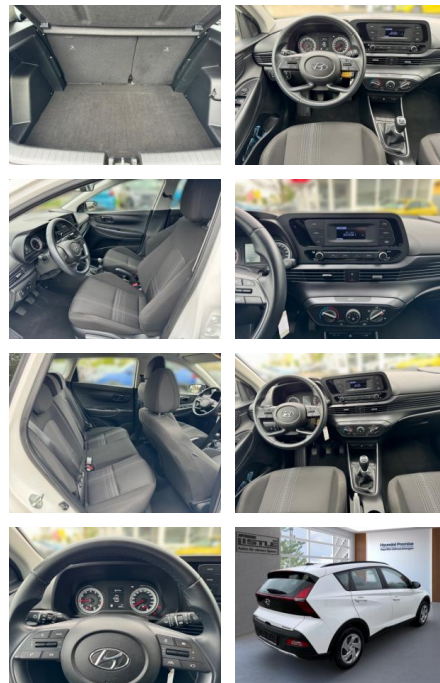

AL33-284886 **Angebotsnr.:**

Erstzulassung:	Kilometer:	Farbe:	Leistung:	Kraftstoffart:
01.05.2023	7.900		62 kW / 84 PS	Benzin

PREIS
17.970 €

FINANZIERUNGSBEISPIEL

Laufzeit: 72 Monate Anzahlung: 25 %
Basis-Finanzierung:* Mtl. Rate:
Zielraten-Finanzierung:** **152 €**