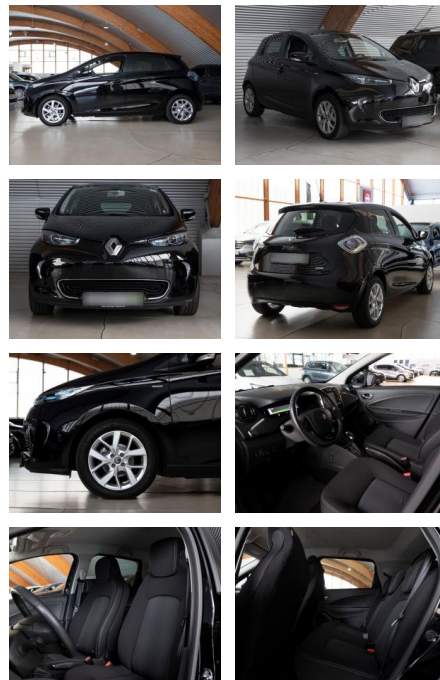

## Renault ZOE R110 (ohne Batterie) 41 kWh Life

RS04-15588 **Angebotsnr.:**

Erstzulassung:	Kilometer:	Farbe:	Leistung:	Kraftstoffart:
25.06.2019	46.436	Diverse	80 kW / 109 PS	Elektro

**PREIS**  
**13.910 €**