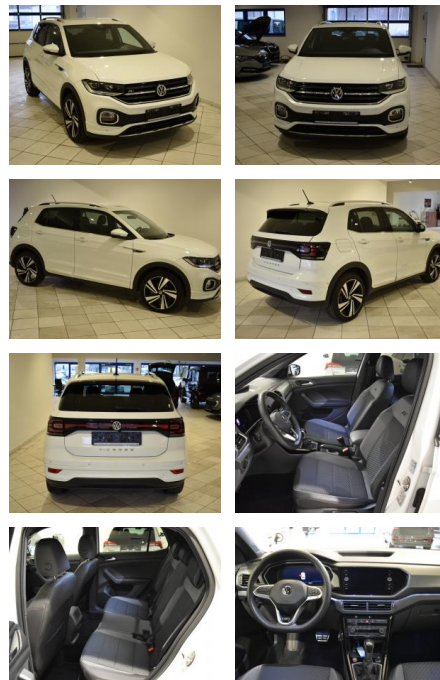

Volkswagen T-Cross 1.5 TSI DSG R-Line Virtual Co...

AH44-ATS4984Angebotsnr.:

Erstzulassung:	Kilometer:	Farbe:	Leistung:	Kraftstoffart:
16.10.2020	45.200	Weiß	110 kW / 150 PS	Benzin

PREIS
25.180 €

FINANZIERUNGSBEISPIEL