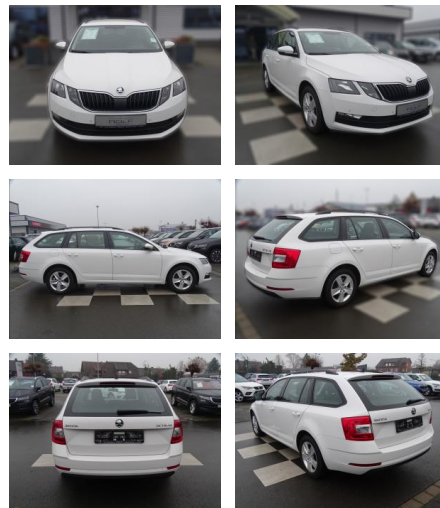

Ihr Ansprechpartner

Herr Mario Borries
E-Mail: m.borries@autohaus-prahst.de
Telefon: 03991 186790

Autohaus Prahst e.K
Teterower Str. 33 - 17192 Waren (Müritz) - Tel.: 03991 / 186790

Skoda Octavia 1.0AMBITION*NAVI*SMART

RA00-20899 **Angebotsnr.:**

Erstzulassung:	Kilometer:	Farbe:	Leistung:	Kraftstoffart:
01.01.2020	81.284	Weiß	85 kW / 116 PS	Benzin

PREIS
18.380 €

FINANZIERUNGSBEISPIEL

Laufzeit: 72 Monate Anzahlung: 25 %
Basis-Finanzierung:* Mtl. Rate:
Zielraten-Finanzierung:** **156 €**