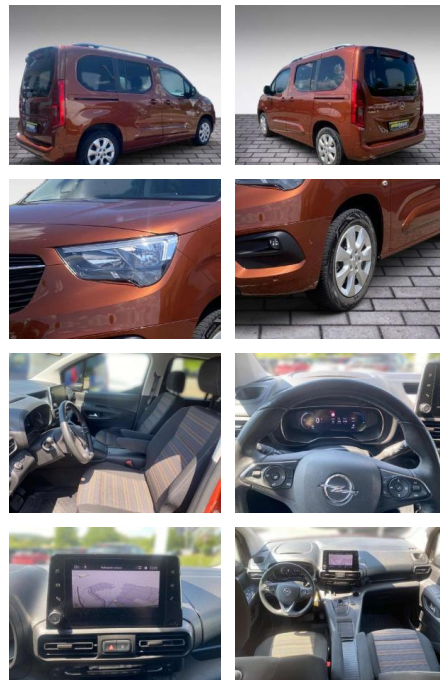

JB03-950223 **Angebotsnr.:**

| Erstzulassung: | Kilometer: | Farbe: | Leistung: | Kraftstoffart: |
|----------------|------------|--------|-----------------|----------------|
| 01.02.2022 | 15.160 | Braun | 100 kW / 136 PS | Benzin |

- 10 Zoll) Innenspiegel mit Abblendautomatik Karosserie: 5-türig
- Klimaautomatik 2-Zonen
- Kopf-Airbag-System Ladekabel mit Schukostecker (Mode 2) Ladevorrichtung
- On-Board-Lader (11 kW)
- Lendenwirbelstütze Sitz vorn links
- Lenkrad (Sport/Leder - 3-Speichen
- unten abgeflacht) mit Multifunktion LM-Felgen 6
- 5x16 (7-Speichen) Mittelarmlehne vorn mit Ablagefach Nebelscheinwerfer Opel Connect Parkpilotsystem vorn und hinten
- Rückfahrkamera mit 180° Umgebungsansicht Scheibenwischer mit Regensensor Schiebetür links mit Fenster Schiebetür links mit Fenster elektr. betätigt Schiebetür rechts mit Fenster elektr. betätigt Sicht-Paket Stoßfänger Wagenfarbe Tagfahrlicht 2.Sitzreihe

- Einzelsitze klappbar (3 Sitzplätze)

STÄNDIG ÜBER 15.000 FAHRZEUGE IM BESTAND!