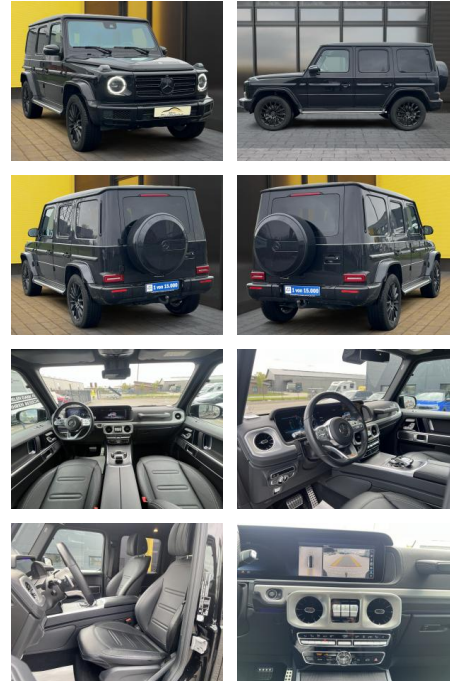

## Mercedes-Benz G 350 Burmester+Night+AMG+360+Schi...

AB19-WM-78 **Angebotsnr.:**

Erstzulassung:	Kilometer:	Farbe:	Leistung:	Kraftstoffart:
22.02.2021	49.000	Schwarz	210 kW / 286 PS	Diesel

**PREIS**  
**136.430 €**