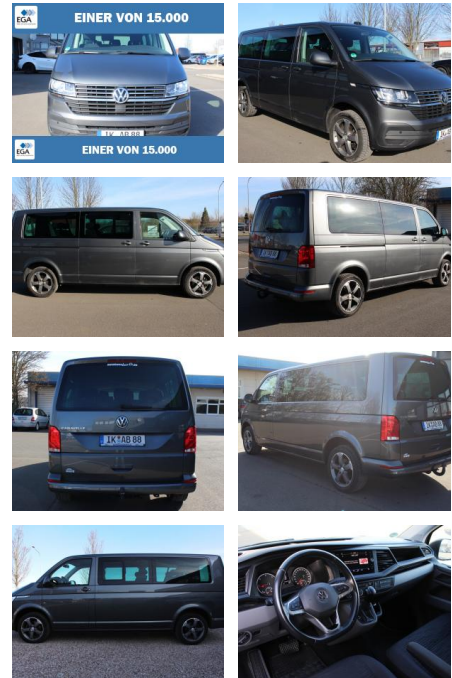

Volkswagen T6 Caravelle Caravelle 6.1 lang *9Sit...

AB73-0110-3362 Angebotsnr.:

Erstzulassung:	Kilometer:	Farbe:	Leistung:	Kraftstoffart:
25.06.2020	75.650	Grau	110 kW / 150 PS	Diesel

PREIS	FINANZIERUNGSBEISPIEL	
41.570 €	Laufzeit: 72 Monate	Anzahlung: 25 %
	Basis-Finanzierung:**	Mtl. Rate:
	Zielraten-Finanzierung:**	352 €

Ausstattung

Besonderheiten

- Audio-Navigationssystem Discover Media Streaming & Internet (Touchscreen. USB)
- Getriebe 7-Gang - Doppelkupplungsgetriebe DSG
- Klimaautomatik Climatronic (Fahrerhaus + Lade-/Fahrgastraum)
- Sitze im Fahrerhaus: Fahrer- und Beifahrersitz mit Armlehnen vorn
- Sitze im Fahrerhaus: Fahrer- und Beifahrersitz heizbar
- Anhängerkupplung: Kugelkopf fest
- Geschwindigkeits-Regelanlage (Tempomat) inkl. Geschwindigkeits-Begrenzeranlage
- Sitz-Paket: 9-Sitzer. 3-3-3 (Fahrersitz und Beifahrerdoppelsitz. 2er-Sitzbank und Einzelsitz. 3er-Sitzbank)
- Sprachsteuerungs-System
- Fensterheber elektrisch
- Innenspiegel abblendbar
- Sitze im Fahrerhaus: Fahrersitz