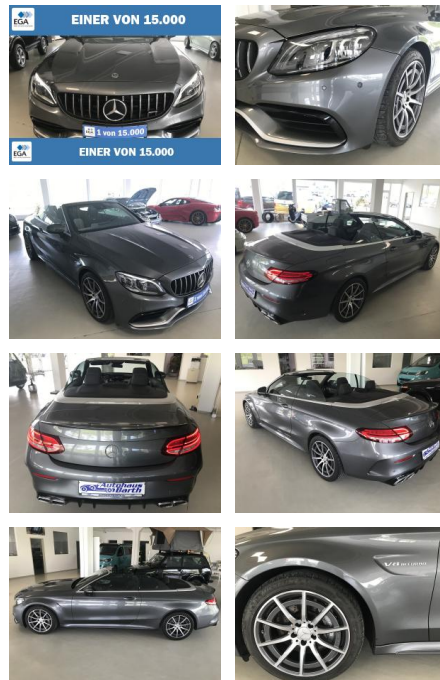

AB73-0013-451Angebotsnr.:

Erstzulassung:	Kilometer:	Farbe:	Leistung:	Kraftstoffart:
04.04.2019	14.610	Grau	350 kW / 476 PS	Benzin

PREIS	FINANZIERUNGSBEISPIEL	
66.810 €	Laufzeit: 72 Monate	Anzahlung: 25 %
	Basis-Finanzierung:**	Mtl. Rate:
	Zielraten-Finanzierung:**	566 €