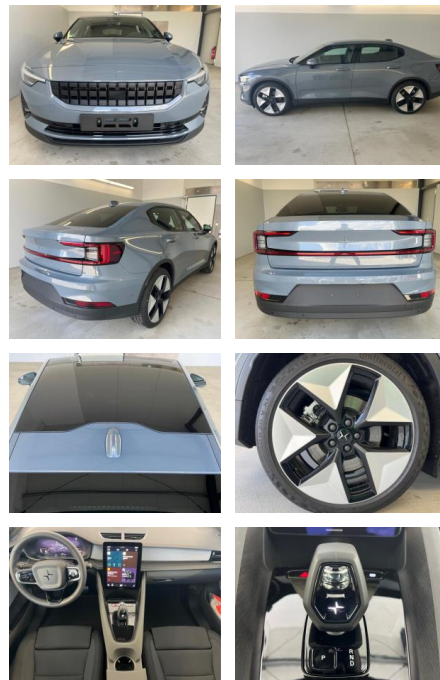

AD32-28613 **Angebotsnr.:**

Erstzulassung:	Kilometer:	Farbe:	Leistung:	Kraftstoffart:
01.03.2023	25.000	Diverse	300 kW / 408 PS	Elektro

PREIS
59.080 €

FINANZIERUNGSBEISPIEL
Laufzeit: 72 Monate Anzahlung: 25 %
Basis-Finanzierung:* Mtl. Rate:
Zielraten-Finanzierung:** **500 €**