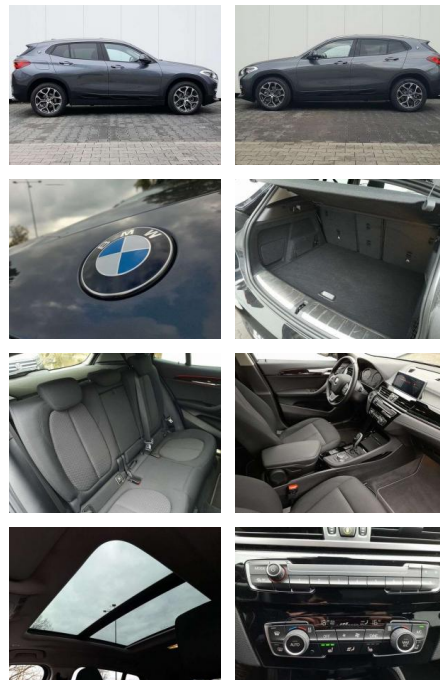

## BMW X2 X2 sDrive18d Aut.

AP08-309619 **Angebotsnr.:**

Erstzulassung:	Kilometer:	Farbe:	Leistung:	Kraftstoffart:	Verbr. komb.	CO2-Emission	CO2-Klasse (WLTP)
01.11.2021	25.700	Grau	110 kW / 150 PS	Benzin	5,3 l/100km	138 g/km	E