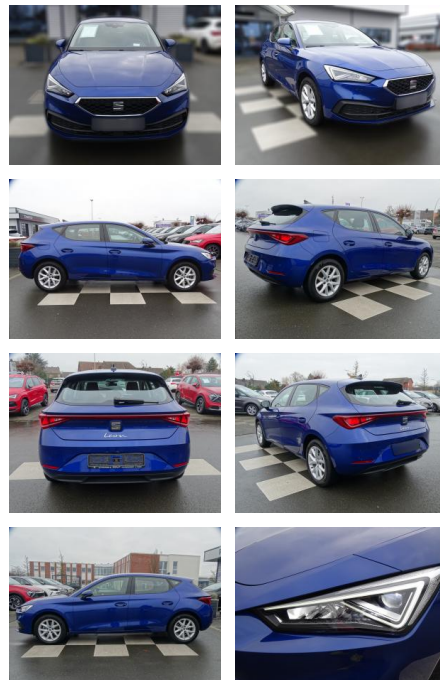

RA00-20399 **Angebotsnr.:**

| Erstzulassung: | Kilometer: | Farbe: | Leistung: | Kraftstoffart: |
|----------------|------------|--------|----------------|----------------|
| 01.10.2020 | 36.606 | Blau | 96 kW / 131 PS | Benzin |