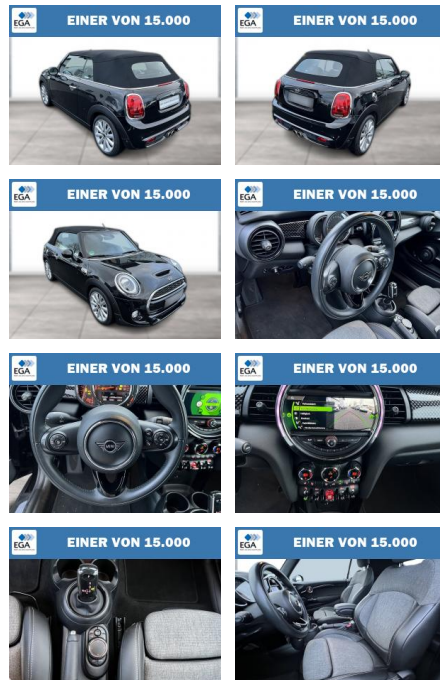

WG08-207673 Angebotsnr.:

Erstzulassung:	Kilometer:	Farbe:	Leistung:	Kraftstoffart:
01.06.2019	58.330	Schwarz	141 kW / 192 PS	Benzin

PREIS
26.940 €

FINANZIERUNGSBEISPIEL
Laufzeit: 72 Monate Anzahlung: 25 %
Basis-Finanzierung:* Mtl. Rate:
Zielraten-Finanzierung:** **228 €**

STÄNDIG ÜBER 15.000 FAHRZEUGE IM BESTAND!