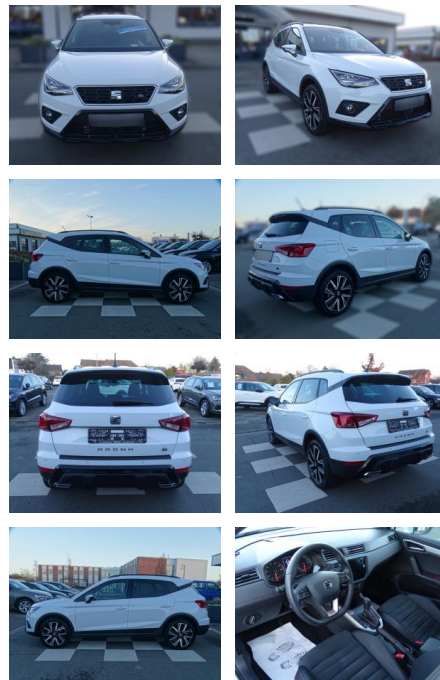

RA00-20367 **Angebotsnr.:**

Erstzulassung:	Kilometer:	Farbe:	Leistung:	Kraftstoffart:
01.06.2021	10.846	Weiß	81 kW / 110 PS	Benzin

PREIS
26.620 €

FINANZIERUNGSBEISPIEL

Laufzeit: 72 Monate Anzahlung: 25 %
Basis-Finanzierung:* Mtl. Rate:
Zielraten-Finanzierung:** **225 €**