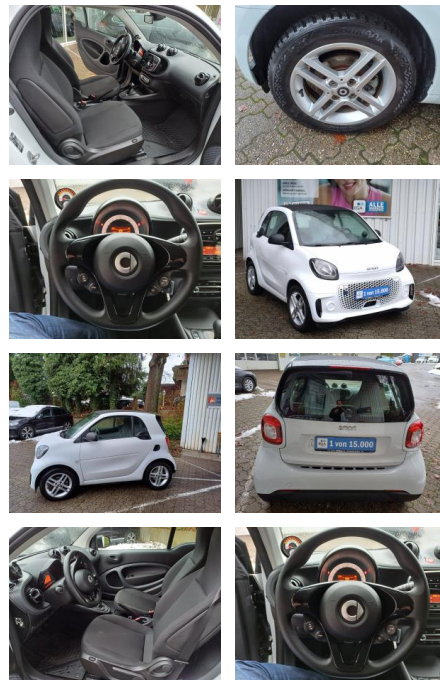

FL00-W8317WAngebotsnr.:

Erstzulassung:	Kilometer:	Farbe:	Leistung:	Kraftstoffart:	Reichweite elektr. (WLTP)
03.05.2021	19.388	Weiß	60 kW / 82 PS	Elektro	132 km

PREIS
11.700 €

FINANZIERUNGSBEISPIEL
Laufzeit: 72 Monate Anzahlung: 25 %
Basis-Finanzierung:* Mtl. Rate:
Zielraten-Finanzierung:** Mtl. **99 €**