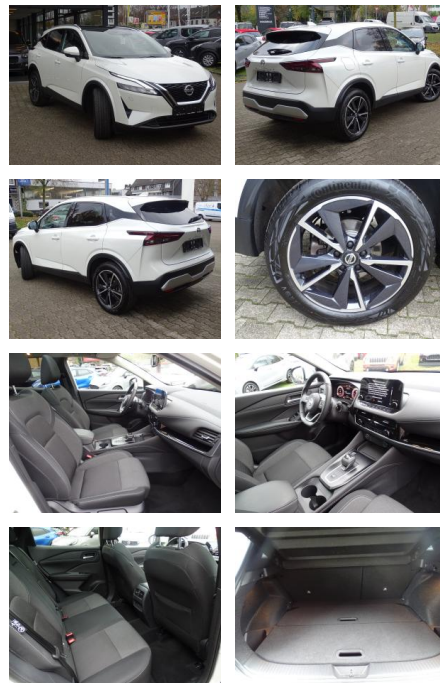

JK02-E JK 1900 165000km

Erstzulassung:	Kilometer:	Farbe:	Leistung:	Kraftstoffart:
05.01.2022	24.000	Weiß	116 kW / 158 PS	Benzin

PREIS
30.330 €

FINANZIERUNGSBEISPIEL

Laufzeit: 72 Monate Anzahlung: 25 %
Basis-Finanzierung:* Mtl. Rate:
Zielraten-Finanzierung:** **257 €**