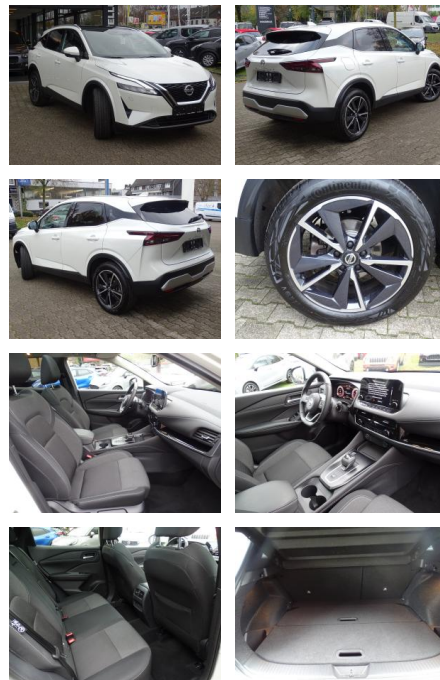

JK02-056729- ~~86729~~ **Ag 207** **snr.:**

Erstzulassung:	Kilometer:	Farbe:	Leistung:	Kraftstoffart:
25.02.2022	18.000	Weiß	116 kW / 158 PS	Benzin

PREIS
30.330 €

FINANZIERUNGSBEISPIEL
Laufzeit: 72 Monate Anzahlung: 25 %
Basis-Finanzierung:* Mtl. Rate:
Zielraten-Finanzierung:** **257 €**