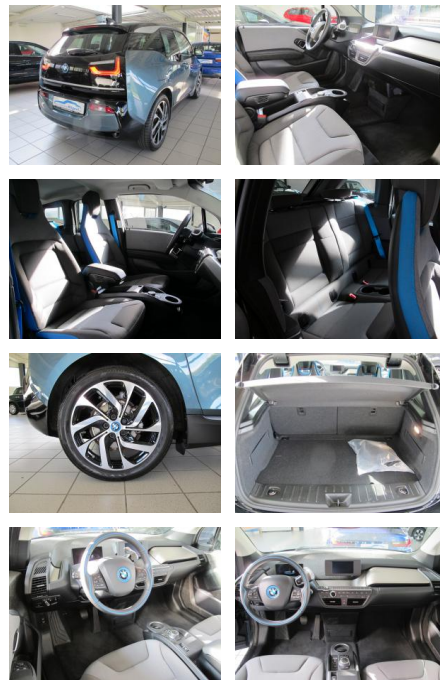

AH00-6912X06Angebotsnr.:

| Erstzulassung: | Kilometer: | Farbe: | Leistung: | Kraftstoffart: |
|----------------|------------|--------|-----------------|----------------|
| 10.06.2021 | 17.000 | Blau | 125 kW / 170 PS | Elektro |