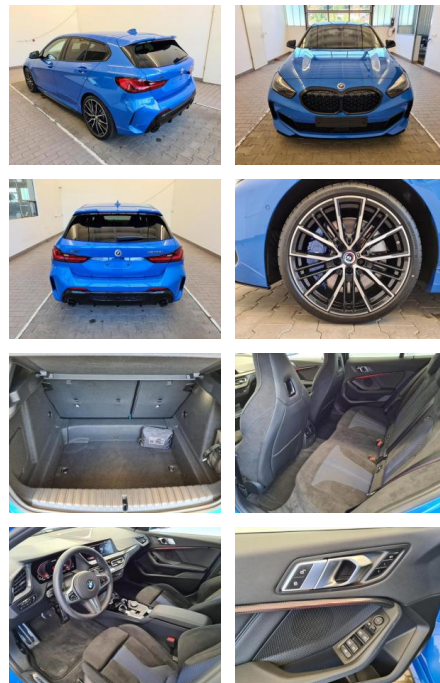

## BMW M135i xDrive LED Navi RFK Performance

KA09-24622    **Angebotsnr.:**

Erstzulassung:	Kilometer:	Farbe:	Leistung:	Kraftstoffart:
01.04.2022	4.008	Blau	225 kW / 306 PS	Benzin

**PREIS**  
**55.130 €**