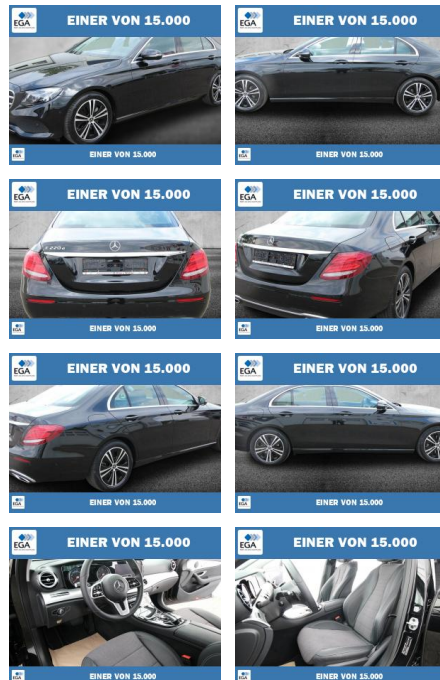

Ihr Ansprechpartner

Herr Mario Borries
E-Mail: m.borries@autohaus-prahst.de
Telefon: 03991 186790

Autohaus Prahst e.K
Teterower Str. 33 - 17192 Waren (Müritz) - Tel.: 03991 / 186790

Mercedes-Benz E 220 d Avantgarde NAVI+LED+KAMERA

PW01-38067-107 Angebotsnr.:

Erstzulassung:	Kilometer:	Farbe:	Leistung:	Kraftstoffart:
01.05.2020	29.693	Schwarz	143 kW / 194 PS	Diesel

PREIS	FINANZIERUNGSBEISPIEL	
42.290 €	Laufzeit: 72 Monate	Anzahlung: 25 %
	Basis-Finanzierung:**	Mtl. Rate:
	Zielraten-Finanzierung:**	358 €