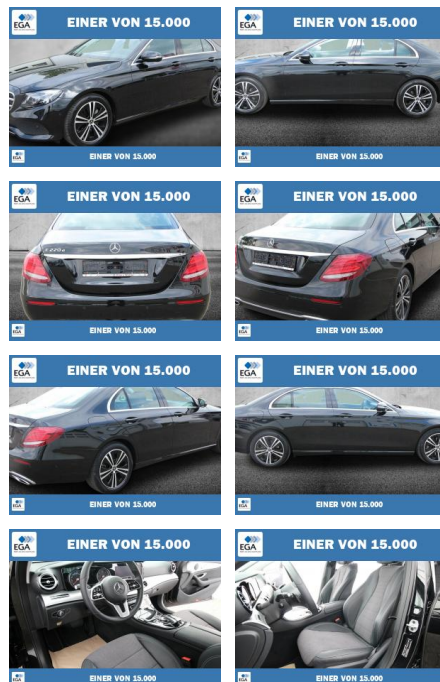

Ihr Ansprechpartner

Herr Mario Borries
E-Mail: m.borries@autohaus-prahst.de
Telefon: 03991 186790

Autohaus Prahst e.K
Teterower Str. 33 - 17192 Waren (Müritz) - Tel.: 03991 / 186790

Mercedes-Benz E 220 d Avantgarde NAVI+LED+KAMERA

PW01-37037-185 Angebotsnr.:

Erstzulassung:	Kilometer:	Farbe:	Leistung:	Kraftstoffart:
01.05.2020	36.458	Schwarz	143 kW / 194 PS	Diesel

PREIS
42.290 €

FINANZIERUNGSBEISPIEL
Laufzeit: 72 Monate Anzahlung: 25 %
Basis-Finanzierung:* Mtl. Rate:
Zielraten-Finanzierung:** **358 €**