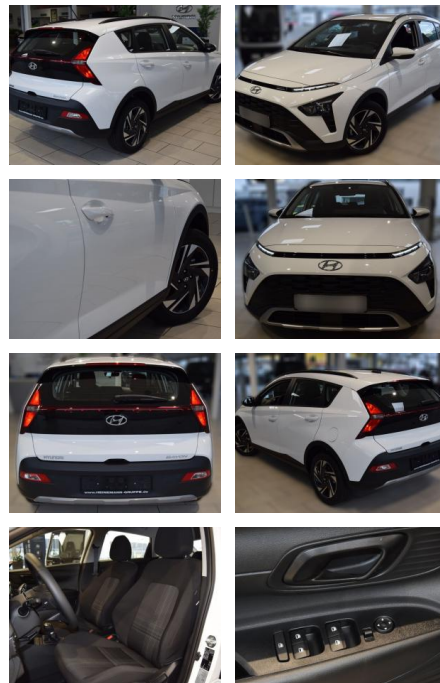

HE03-422020_7192
Angebotssnr.:

Erstzulassung:	Kilometer:	Farbe:	Leistung:	Kraftstoffart:
01.12.2021	20.342	Diverse	62 kW / 84 PS	Benzin

PREIS 18.960 €	FINANZIERUNGSBEISPIEL		* Basisfinanzierung: Anzahlung: 4.740 Euro, Laufzeit: 72 Monate, Nettodarlehen: 14.220 Euro, Gesamtbetrag: 22.369 Euro, Zinssätze: 7.71% Sollz. (gebunden), 7.99% eff. ** Zielratenfinanzierung: Anzahlung: 4.740 Euro, Laufzeit: 72 Monate, Nettodarlehen: 14.220 Euro, Zielrate: 9.480 Euro, Gesamtbetrag: 23.694 Euro, Zinssätze: 7.71% Sollz. (gebunden), 7.99% eff., Vermittlung für: Targo Bank Repräsentatives Beispiel gem. § 17 Abs. 4 PAngV. Diese Finanzierungsangebote sind Beispiele. Gerne ermitteln wir für Sie Ihr individuelles Angebot.
	Laufzeit: 72 Monate	Anzahlung: 25 %	
	Basis-Finanzierung:**	Mtl. Rate:	
	Zielraten-Finanzierung:**	161 €	

Interieur

- Multifunktionslenkrad
- el. Fensterheber
- Sitzheizung

Exterieur

- Leichtmetallfelgen
- metallic

Umwelt

- Partikelfilter

Weiteres

- Lichtsensor
- elektrische Aussenspiegel
- Start Stop Automatik
- Nichtraucher
- Paket: Winter - Sitzheizung vorne - Beheizbares Lenkrad
- Geschwindigkeits-Regelanlage mit Limiter
- Klimaanlage
- Lichtsensor
- Radio: Audiosystem - 4 Lautsprecher inkl. 2 Hochtönern vorne - Anschluss für USB - Bluetooth-Freisprecheinrichtung -