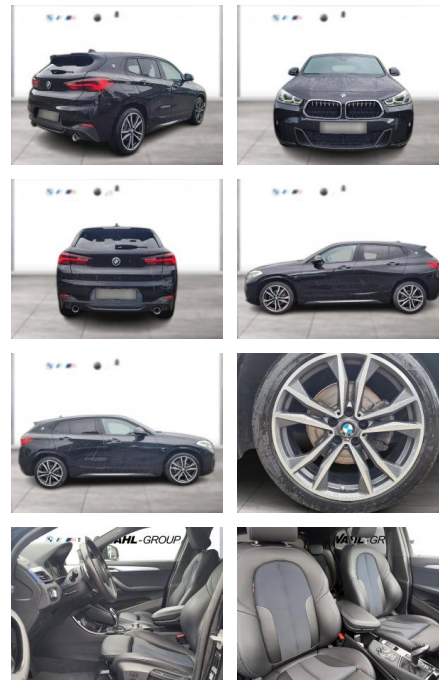

WG00-217797 Angebotsnr.:

Erstzulassung:	Kilometer:	Farbe:	Leistung:	Kraftstoffart:
01.07.2021	58.581	Schwarz	110 kW / 150 PS	Diesel

PREIS
34.120 €

FINANZIERUNGSBEISPIEL

Laufzeit: 72 Monate Anzahlung: 25 %
Basis-Finanzierung:* Mtl. Rate:
Zielraten-Finanzierung:** **289 €**