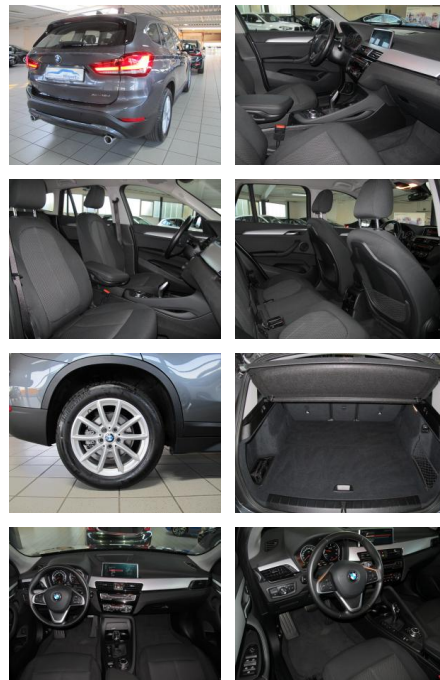

## BMW X1 X-Drive 18d LED MFL Komfortz. Navi. PDC v...

AH00-6849X32Angebotsnr.:

Erstzulassung:	Kilometer:	Farbe:	Leistung:	Kraftstoffart:
02.02.2020	33.000	Grau	110 kW / 150 PS	Diesel

**PREIS**  
**30.340 €**