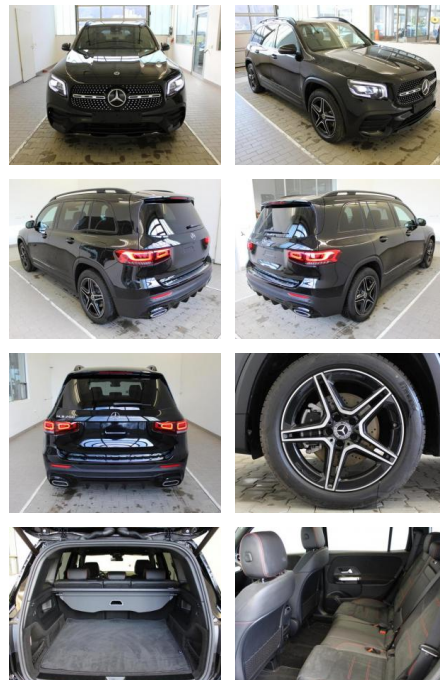

## Mercedes-Benz GLB 200 AMG-Line RFK Navi LED Memo...

KA09-21913 **Angebotsnr.:**

Erstzulassung:	Kilometer:	Farbe:	Leistung:	Kraftstoffart:
01.10.2021	3.022	Schwarz	120 kW / 163 PS	Benzin

**PREIS**  
**48.950 €**