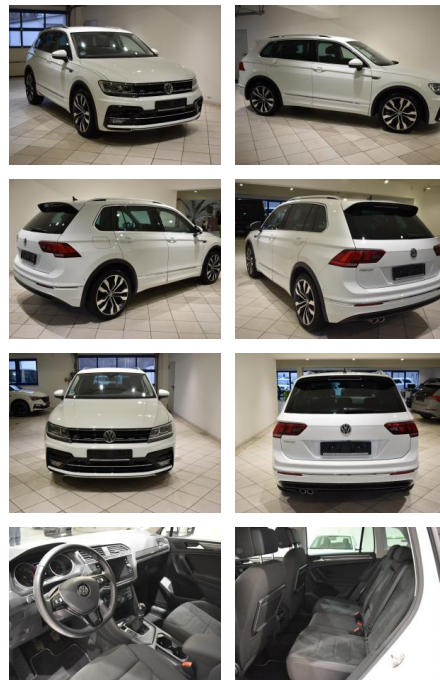

## Volkswagen Tiguan 1.5 TSI R-Line LED Garantie AC...

AH44-ATS61675 Angebotsnr.:

Erstzulassung:	Kilometer:	Farbe:	Leistung:	Kraftstoffart:
04.03.2020	46.050	Weiß	110 kW / 150 PS	Benzin

**PREIS**  
**29.830 €**